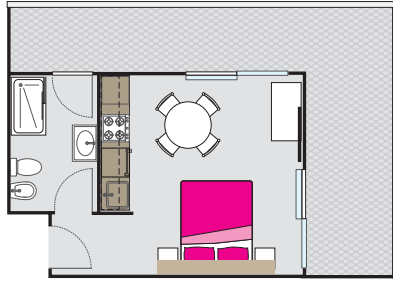

6 37m²

Letto/Bett: 4
Divano letto/Doppelsefabett: 2

STUDIO

4 37m²

Letto/Bett: 2
Divano letto/Doppelsefabett: 2

LODGE

7 56m²

Letto/Bett: 5
Divano letto/Doppelsefabett: 2

MASTER LODGE

 **10**
 **75m²**

Letto/Bett: 8
Divano letto/Doppelsfabett: 2

- 
2
- 
1
- 
2
- 
2
- 
1
- 
1
- 
1
- 
1
- 
1
- 
1
- 
2

MINI

 **2**
 **21m²**

Divano letto/Doppelsfabett: 2

- 
1
- 
1
- 
1
- 
1
- 
1
- 
1

LEGENDA

PERSONE
PERSONEN

MQ CASA
QM HAUS

LETTO MATRIMONIALE
DOPPELBETT

LETTO SINGOLO
EINZELBETT

DETTAGLIO NUOVE TIPOLOGIE "PRESTIGE"

DETAILS NEUE KATEGORIEN „PRESTIGE“

LOFT FLOOR

2 26m²

Letto/Bett: 2

SUITE GARDEN

4 36m²

Letto/Bett: 4

SUITE FLOOR

4 36m²

Letto/Bett: 4