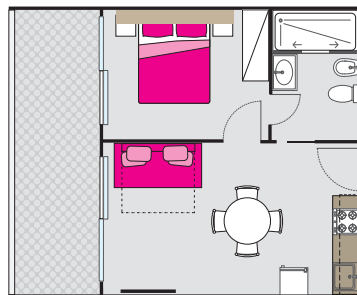

2 26m²

Letto/Bett: 2

SUITE GARDEN

4 36m²

Letto/Bett: 4

SUITE FLOOR

4 36m²

Letto/Bett: 4

SUITE SKY

4 36m²

Letto/Bett: 2
Divano letto/Doppelsefabett: 2

DIVANO LETTO
DOPPELsofABETT

LETTO A CASTELLO
STOCKBETT

BAGNO
BADEZIMMER

TV

MICROONDE
MIKROWELLEN