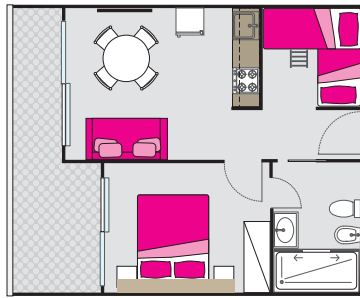

FAMILY LODGE

9 75m²

Letto/Bett: 7
Divano letto/Doppelsefabett: 2

- 
DIVANO LETTO
DOPPELSOFABETT
- 
LETTO A CASTELLO
STOCKBETT
- 
BAGNO
BADEZIMMER
- 
TV
TV
- 
MICROONDE
MIKROWELLEN
- 
LAVASTOVIGLIE
GESCHIRRSPÜLER
- 
LAVATRICE
WASCHMASCHINE
- 
FORNO
BACKHOFEN
- 
CLIMATIZZATORE
KLIMAANLAGE
- 
ACCESSIBILE AI DISABILI
BEHINDERTENGERECHT
- 
PARCHEGGIO
PARKPLATZ

MASTER LODGE

 **10**
 **75m²**

Letto/Bett: 8
Divano letto/Doppelsfabett: 2

- 
2
- 
1
- 
2
- 
2
- 
1
- 
1
- 
1
- 
1
- 
1
- 
1
- 
2

MINI

 **2**
 **21m²**

Divano letto/Doppelsfabett: 2

- 
1
- 
1
- 
1
- 
1
- 
1
- 
1

2 26m²

Letto/Bett: 2

SUITE GARDEN

4 36m²

Letto/Bett: 4

SUITE FLOOR

4 36m²

Letto/Bett: 4

SUITE SKY

4 36m²

Letto/Bett: 2
Divano letto/Doppelsefabett: 2

DIVANO LETTO
DOPPELsofABETT

LETTO A CASTELLO
STOCKBETT

BAGNO
BADEZIMMER

TV

MICROONDE
MIKROWELLEN