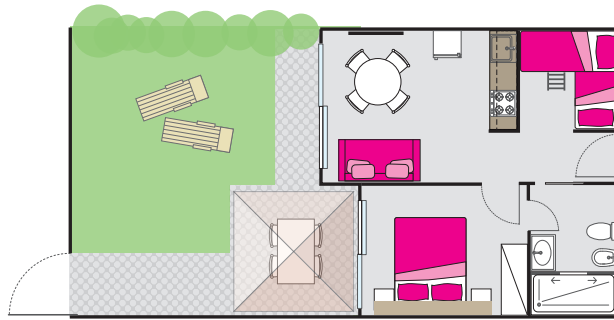

LEGENDA

PERSONE
PERSONEN

MQ CASA
QM HAUS

LETTO MATRIMONIALE
DOPPELBETT

LETTO SINGOLO
EINZELBETT

DETTAGLIO NUOVE TIPOLOGIE "PRESTIGE"

DETAILS NEUE KATEGORIEN „PRESTIGE“

LOFT FLOOR

2 26m²

Letto/Bett: 2

SUITE GARDEN

4 36m²

Letto/Bett: 4

SUITE FLOOR

4 36m²

Letto/Bett: 4