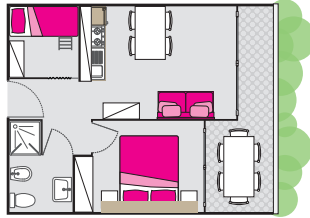

LEGENDA

PERSONE
PERSONEN

MQ CASA
QM HAUS

LETTO MATRIMONIALE
DOPPELBETT

LETTO SINGOLO
EINZELBETT

SINTESI TIPOLOGIE ABITATIVE

ÜBERSICHT DER FERIENUNTERKÜNFT

FAMILY STUDIO

6 37m²

Letto/Bett: 4
Divano letto/Doppelsefabett: 2

STUDIO

4 37m²

Letto/Bett: 2
Divano letto/Doppelsefabett: 2

LODGE

7 56m²

Letto/Bett: 5
Divano letto/Doppelsefabett: 2

FAMILY LODGE

9 75m²

Letto/Bett: 7
Divano letto/Doppelsefabett: 2

- 
DIVANO LETTO
DOPPELSOFABETT
- 
LETTO A CASTELLO
STOCKBETT
- 
BAGNO
BADEZIMMER
- 
TV
TV
- 
MICROONDE
MIKROWELLEN
- 
LAVASTOVIGLIE
GESCHIRRSPÜLER
- 
LAVATRICE
WASCHMASCHINE
- 
FORNO
BACKHOFEN
- 
CLIMATIZZATORE
KLIMAANLAGE
- 
ACCESSIBILE AI DISABILI
BEHINDERTENGERECHT
- 
PARCHEGGIO
PARKPLATZ

MASTER LODGE

 **10**
 **75m²**

Letto/Bett: 8
Divano letto/Doppelsfabett: 2

- 
2
- 
1
- 
2
- 
2
- 
1
- 
1
- 
1
- 
1
- 
1
- 
1
- 
2

MINI

 **2**
 **21m²**

Divano letto/Doppelsfabett: 2

- 
1
- 
1
- 
1
- 
1
- 
1
- 
1