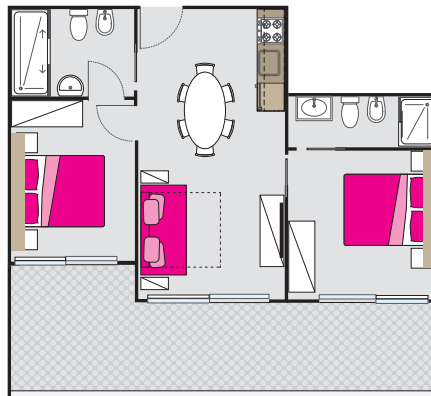

MASTER SUITE FLOOR

6

50m²

Letto/Bett: 4
Divano letto/Doppelsofabett: 2