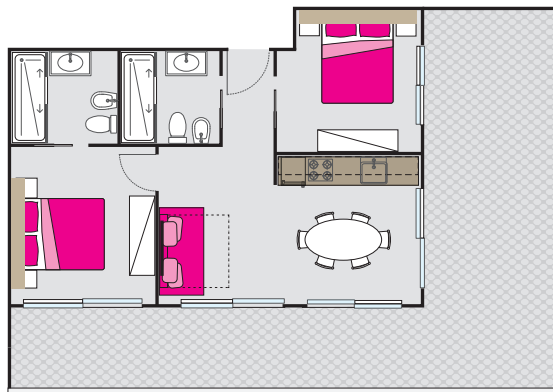

Letto/Bett: 4
Divano letto/Doppelsofabett: 2

MASTER SUITE FLOOR

6

50m²

Letto/Bett: 4
Divano letto/Doppelsofabett: 2

MASTER SUITE SKY

6

50m²