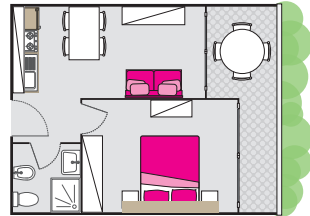

LEGENDA

PERSONE
PERSONEN

MQ CASA
QM HAUS

LETTO MATRIMONIALE
DOPPELBETT

LETTO SINGOLO
EINZELBETT

SINTESI TIPOLOGIE ABITATIVE

ÜBERSICHT DER FERIENUNTERKÜNFT

FAMILY STUDIO

6 37m²

Letto/Bett: 4
Divano letto/Doppelsefabett: 2

STUDIO

4 37m²

Letto/Bett: 2
Divano letto/Doppelsefabett: 2

LODGE

7 56m²

Letto/Bett: 5
Divano letto/Doppelsefabett: 2

FAMILY LODGE

9 75m²

Letto/Bett: 7
Divano letto/Doppelsefabett: 2

- 
DIVANO LETTO
DOPPELSOFABETT
- 
LETTO A CASTELLO
STOCKBETT
- 
BAGNO
BADEZIMMER
- 
TV
TV
- 
MICROONDE
MIKROWELLEN
- 
LAVASTOVIGLIE
GESCHIRRSPÜLER
- 
LAVATRICE
WASCHMASCHINE
- 
FORNO
BACKHOFEN
- 
CLIMATIZZATORE
KLIMAANLAGE
- 
ACCESSIBILE AI DISABILI
BEHINDERTENGERECHT
- 
PARCHEGGIO
PARKPLATZ