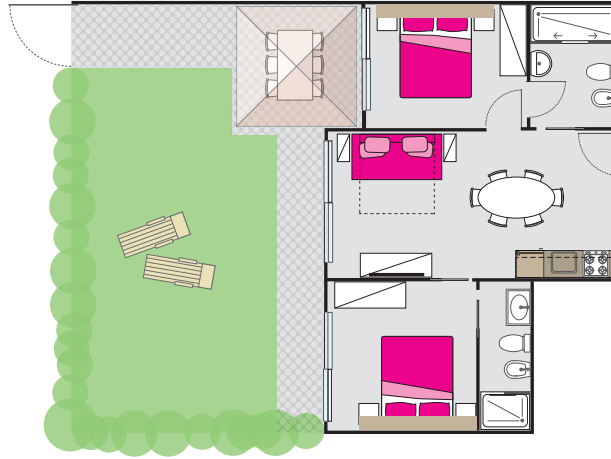

LAVASTOVIGLIE
GESCHIRRSPÜLER

LAVATRICE
WASCHMASCHINE

FORNO
BACKHOFEN

CLIMATIZZATORE
KLIMAANLAGE

PARCHEGGIO
PARKPLATZ

MASTER SUITE GARDEN

6

50m²