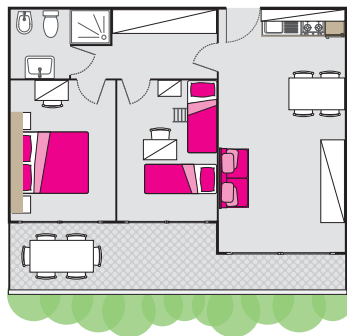

LEGENDA

PERSONE
PERSONEN

MQ CASA
QM HAUS

LETTO MATRIMONIALE
DOPPELBETT

LETTO SINGOLO
EINZELBETT

SINTESI TIPOLOGIE ABITATIVE

ÜBERSICHT DER FERIENUNTERKÜNFT

FAMILY STUDIO

6 37m²

Letto/Bett: 4
Divano letto/Doppelsefabett: 2

STUDIO

4 37m²

Letto/Bett: 2
Divano letto/Doppelsefabett: 2

LODGE

7 56m²

Letto/Bett: 5
Divano letto/Doppelsefabett: 2

FAMILY LODGE

9 75m²

Letto/Bett: 7
Divano letto/Doppelsefabett: 2

- 
DIVANO LETTO
DOPPELSOFABETT
- 
LETTO A CASTELLO
STOCKBETT
- 
BAGNO
BADEZIMMER
- 
TV
TV
- 
MICROONDE
MIKROWELLEN
- 
LAVASTOVIGLIE
GESCHIRRSPÜLER
- 
LAVATRICE
WASCHMASCHINE
- 
FORNO
BACKHOFEN
- 
CLIMATIZZATORE
KLIMAANLAGE
- 
ACCESSIBILE AI DISABILI
BEHINDERTENGERECHT
- 
PARCHEGGIO
PARKPLATZ

MASTER LODGE

 **10**
 **75m²**

Letto/Bett: 8
Divano letto/Doppelsfabett: 2

- 
2
- 
1
- 
2
- 
2
- 
1
- 
1
- 
1
- 
1
- 
1
- 
1
- 
2

MINI

 **2**
 **21m²**

Divano letto/Doppelsfabett: 2

- 
1
- 
1
- 
1
- 
1
- 
1
- 
1