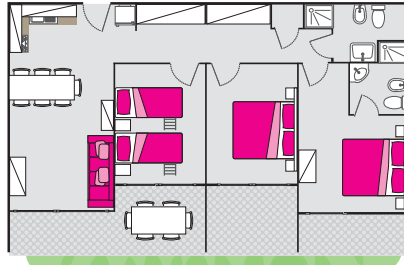

6 37m²

Letto/Bett: 4
Divano letto/Doppelsefabett: 2

STUDIO

4 37m²

Letto/Bett: 2
Divano letto/Doppelsefabett: 2

LODGE

7 56m²

Letto/Bett: 5
Divano letto/Doppelsefabett: 2

FAMILY LODGE

9 75m²

Letto/Bett: 7
Divano letto/Doppelsefabett: 2

- 
DIVANO LETTO
DOPPELSOFABETT
- 
LETTO A CASTELLO
STOCKBETT
- 
BAGNO
BADEZIMMER
- 
TV
TV
- 
MICROONDE
MIKROWELLEN
- 
LAVASTOVIGLIE
GESCHIRRSPÜLER
- 
LAVATRICE
WASCHMASCHINE
- 
FORNO
BACKHOFEN
- 
CLIMATIZZATORE
KLIMAANLAGE
- 
ACCESSIBILE AI DISABILI
BEHINDERTENGERECHT
- 
PARCHEGGIO
PARKPLATZ

MASTER LODGE

 **10**
 **75m²**

Letto/Bett: 8
Divano letto/Doppelsfabett: 2

- 
2
- 
1
- 
2
- 
2
- 
1
- 
1
- 
1
- 
1
- 
1
- 
1
- 
2

MINI

 **2**
 **21m²**

Divano letto/Doppelsfabett: 2

- 
1
- 
1
- 
1
- 
1
- 
1
- 
1

2 26m²

Letto/Bett: 2

SUITE GARDEN

4 36m²

Letto/Bett: 4

SUITE FLOOR

4 36m²

Letto/Bett: 4